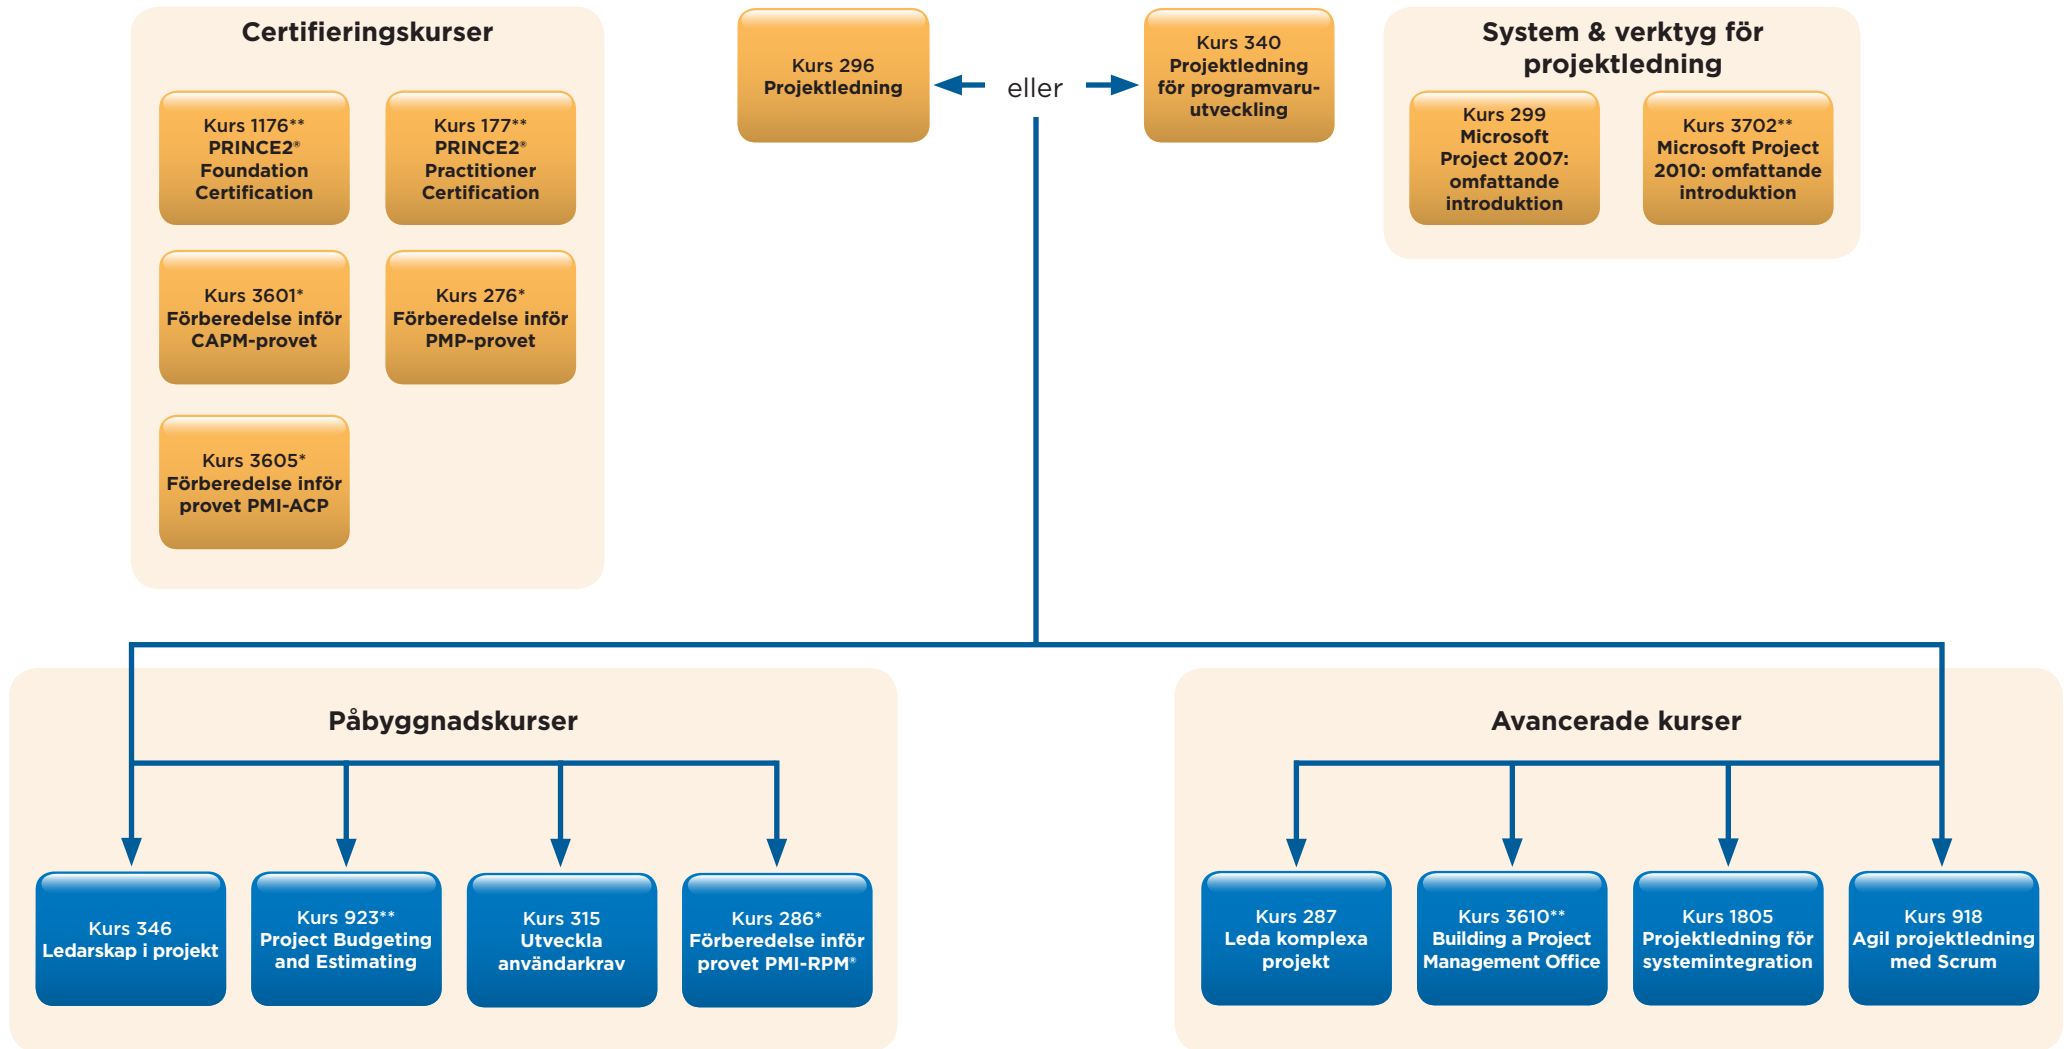

Utbildningsguide för projektledning

*Anpassade till PMI-certifieringar.

**Ges endast på engelska.

Introduktionskurser

Påbyggnadskurser

SE1205