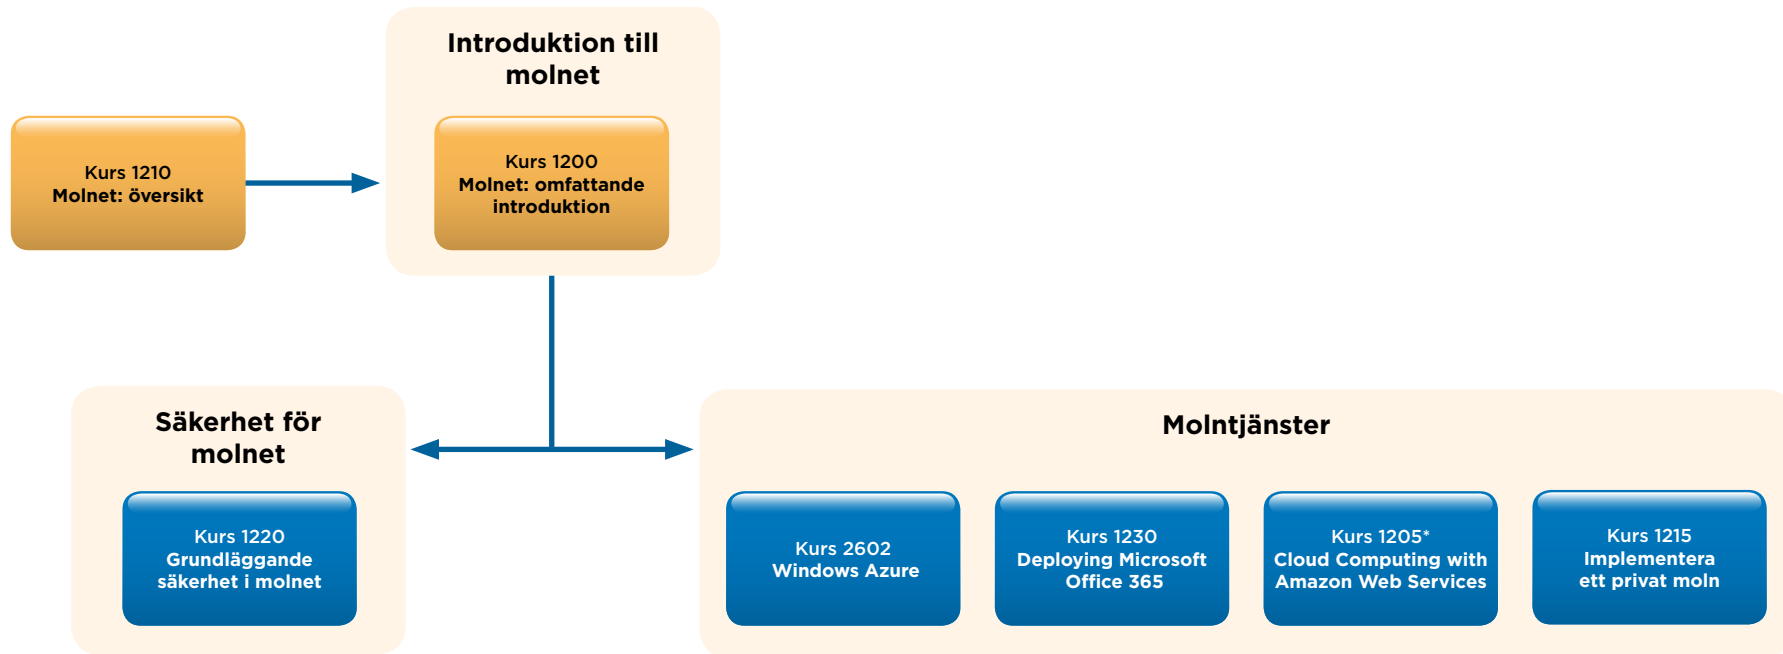

Utbildningsguide för molnet

För fler kurser inom närliggande områden, se **Utbildningsguide för nätverkskurser**, **Utbildningsguide för .NET-utveckling** samt **Utbildningsguide för Windows Server 2008**.

*Ges endast på engelska.

 Introduktionskurser

 Påbyggnadskurser

SE1111